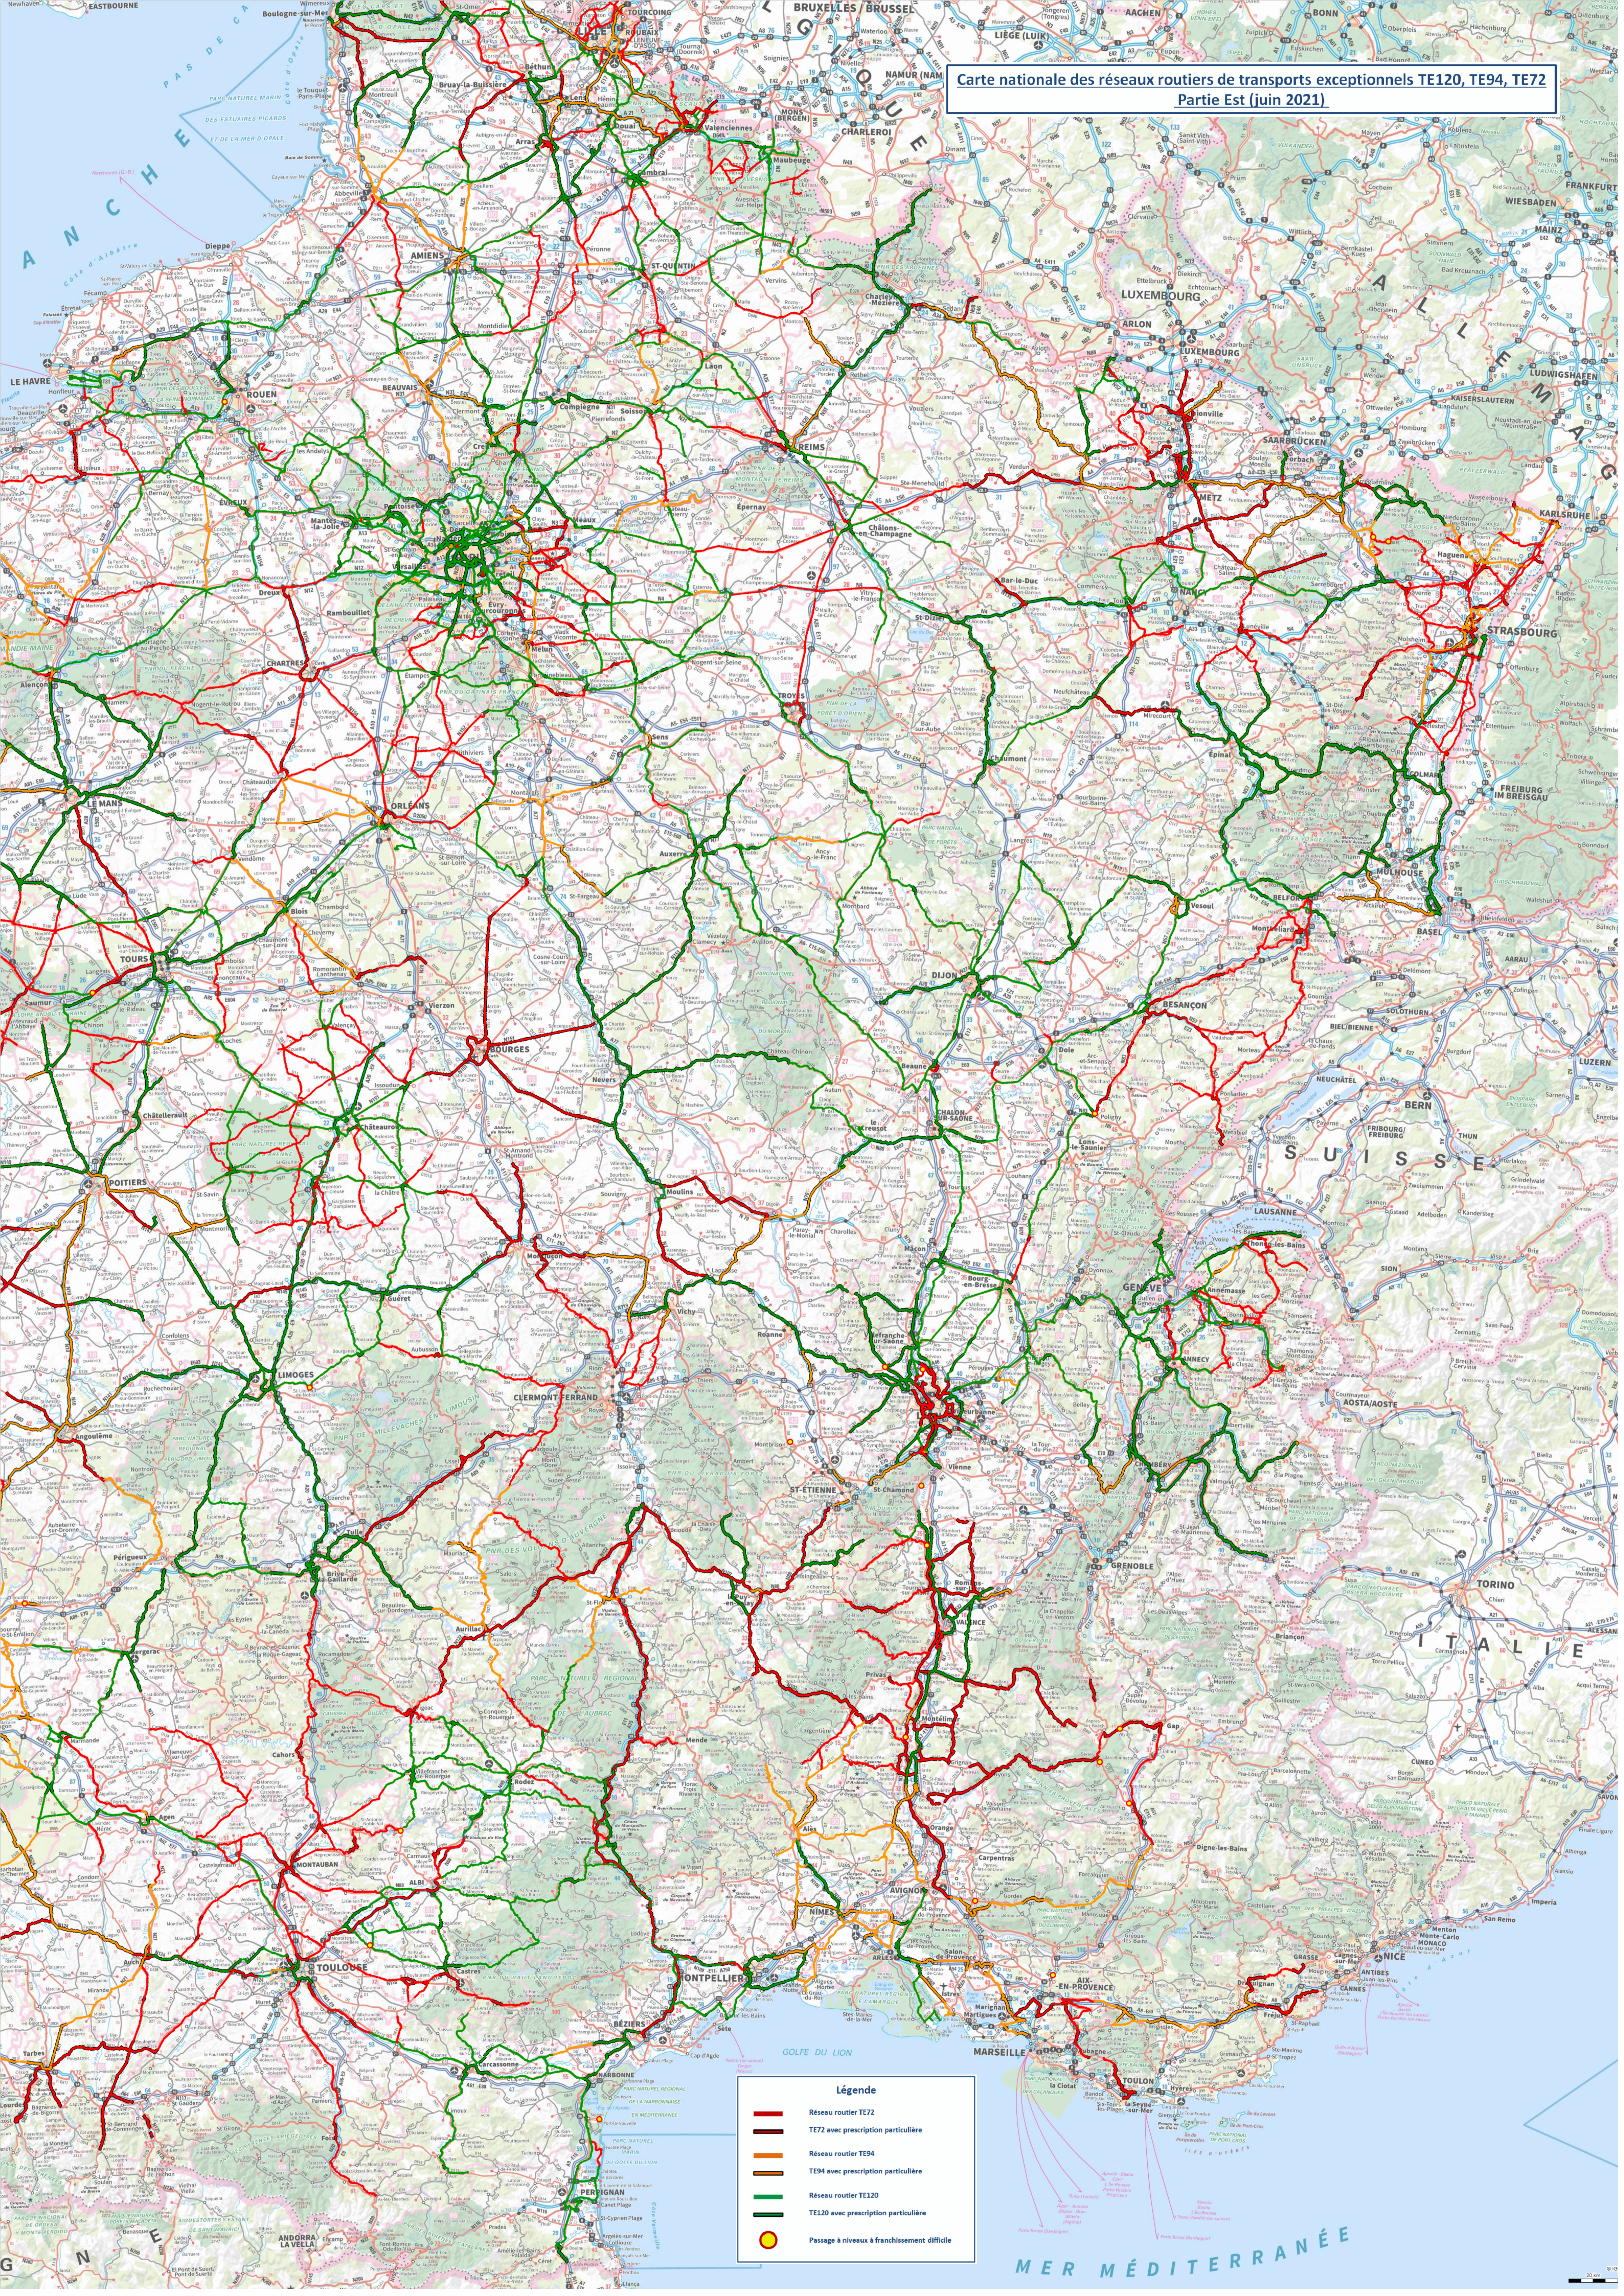

Carte nationale des réseaux routiers de transports exceptionnels TE120, TE94, TE72  
Partie Est (juin 2021)

**Légende**

- Réseau routier TE72
- Réseau avec prescription particulière (TE72)
- Réseau routier TE94
- Réseau avec prescription particulière (TE94)
- Réseau routier TE120
- Réseau avec prescription particulière (TE120)
- Passage à niveau à franchissement difficile

MER MÉDITERRANÉE